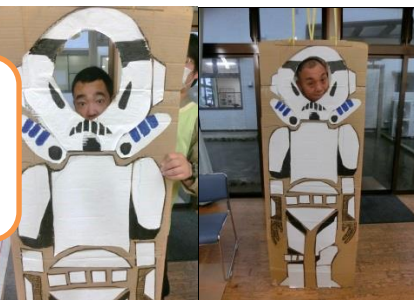

菜の花体操に玉入れに徒競走にパン食い競争！！いつだって全力さ！

みなさんお疲れ様でした♪

作業所文化祭

11月19日、第4回文化祭が開催されました。毎年恒例のポチ袋、しおり作り体験や作品展示会、輪投げをしたりフランクフルトやパウンドケーキを食べて楽しく過ごしました。最後は皆で歌い、フィナーレを迎えました。たくさんのご参加ありがとうございました。

担当：鈴木

アフロ軍団！

文化祭さあ始まるよー(*^_^*)

看板娘がいるよ♪