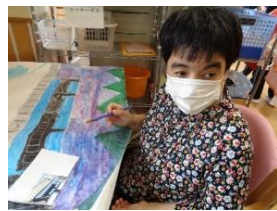

くらし班

くらし班では、今後洗濯や掃除はもちろんのこと、新しい活動としてオリジナル石鹸を作ったり畑で花や野菜を育てたり「くらし」に繋がる活動に挑戦していきたいと思ひます。
健康で楽しく暮らせるよう頑張ります。

くらし班リーダー：八本

～絵画クラブ～

～音楽クラブ～

～演劇クラブ～

～ダンスクラブ～