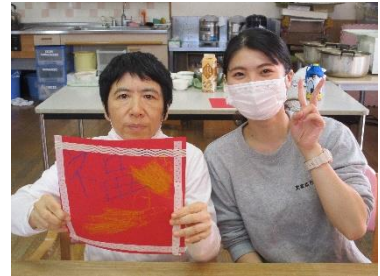

午後は、とうふく倒福作りを行い、一日でスポーツ・

食欲・芸術と3つの秋を満喫しました。

土曜通所グループA 担当 鈴木・伊藤

うめんだよなあ

しよくよく あき
食欲の秋

あき
スポーツの秋

あき
げいじゅつ
芸術の秋

新たな職員

おやま りょう

小山 楓

しえんいん
支援員

10月から新しく聖家族作業所の仲間入りしました！
毎日みなさんと楽しく過ごせたらと思います！

ふおとぎやらりー Photo Gallery

えいねんきんぞくひょうしょう 永年勤続表彰

10年経つのも早いなあ〜と、感じています。聖マリア園で3年、聖家族作業所で7年、楽しいことや大変なこともありましたが、これからも頑張っていきますのでよろしくお願いします。(須川)

れいわ ねん
令和4年