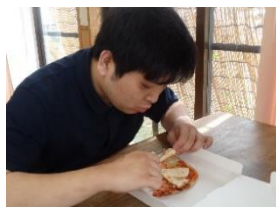

なにこれ??

みんな楽しそう!

ん?ないぞ

バツ

今回の MVP

マルー

僕らはエーックス

# スポーツ班枝豆収穫祭

他班からも応援

いいにおい

5月に種まきを行い毎日スポーツ班のみんなで水やり頑張りました！！その結果、今年  
は去年よりもたくさんの枝豆が収穫でき、みんなでおいしく食べました。  
スポーツ班一同

サイゼリヤ  
の  
ケーキだよ

きぼうの会で「外食をしたい！」との意見が  
挙がりサイゼリヤでテイクアウトをしました。  
当日はレストランの味を楽しみました。  
リサイクル班

フォト ギャラリー  
Photo Gallery

いいい!

リサイクル班で咲いたアサガオ

アサガオの花言葉  
「愛情」「結束」

朝顔 (アサガオ) は、朝に花を咲かせ、夕方にはしぼむ「朝の美人の顔」と言われる夏の花。聖家族作業所女性一同、朝だけでなく一日美人です。

れいわ ねん  
令和4年

よていひょう  
9月の予定表

げつ 月	か 火	すい 水	もく 木	きん 金	ど 土	にち 日
			1 合同防災訓練 かつどうび 活動日	2 かつどうび 活動日	3	4
5 かつどうび 活動日	6 かつどうび 活動日	7 午前 きぼうの会 午後 クラブ	8 かつどうび 活動日	9 かつどうび 活動日	10 土曜通所 グループB	11
12 かつどうび 活動日	13 かつどうび 活動日	14 午前 身体測定 午後 クラブ	15 かつどうび 活動日	16 かつどうび 活動日	17	18
19 敬老の日	20 かつどうび 活動日	21 午前 作業レク 午後 クラブ	22 かつどうび 活動日	23 秋分の日	24	25
26 かつどうび 活動日	27 かつどうび 活動日	28 午前 作業レク 午後 クラブ	29 かつどうび 活動日	30		