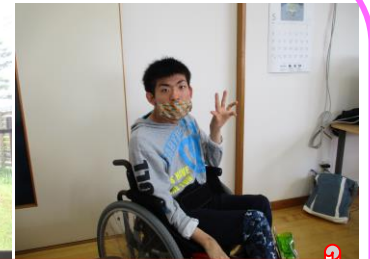

今回は季節を先取りであじさい作りに皆で挑戦しました。ドーナツも食べられて、

皆嬉しそうで、大満足です！！

地下・須川

みんなでボウリングに挑戦しました☆

職員もうまくできるかな？

カラオケしたよ♪なにを歌おうかな？

本日の弁当！美味しくいただきました(^^)

上手に出来ました！

ドーナツを食べながら、休憩タイム♪

クラブ活動の様子

演劇クラブ DVDで演技力を観たり、ジェスチャーゲームで見る側もわかりやすく…日々頑張っています！

音楽クラブ 今年は新しい楽器(太鼓)に挑戦しています☆月末はカラオケも盛り上がっています！

ダンスクラブ 流行りの曲や体操を踊っています！

絵画クラブ 季節に合わせた作品作りを行っています！上手でしょ☆

☆おまけ☆
 ペチュニアにお水を
 夢班さんがあげてくれています。
 フラワーロードなど、作業所に
 来た際に、御覧ください。