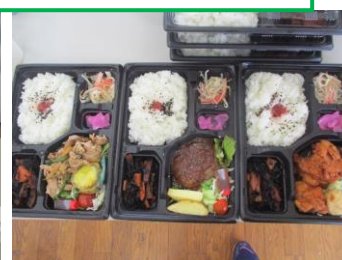

今回は季節を先取りであじさい作りに皆で挑戦しました。ドーナツも食べられて、

皆嬉しそうで、大満足です！！

地下・須川

みんなでボウリングに挑戦しました☆

職員もうまくできるかな？

カラオケしたよ♪なにを歌おうかな？

本日の弁当！美味しくいただきました(^^)

上手に出来ました！