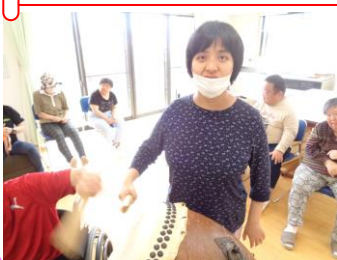

今回は季節を先取りであじさい作りに皆で挑戦しました。ドーナツも食べられて、

皆嬉しそうで、大満足です！！

地下・須川

みんなでボウリングに挑戦しました☆

職員もうまくできるかな？

カラオケしたよ♪なにを歌おうかな？

本日の弁当！美味しくいただきました(^^)

上手に出来ました！

ドーナツを食べながら、休憩タイム♪

クラブ活動の様子

演劇クラブ DVDで演技力を観たり、ジェスチャーゲームで見る側もわかりやすく…日々頑張っています！

音楽クラブ 今年は新しい楽器(太鼓)に挑戦しています☆月末はカラオケも盛り上がっています！

ダンスクラブ 流行りの曲や体操を踊っています！

絵画クラブ 季節に合わせた作品作りを行っています！上手でしょ☆

☆おまけ☆
 ペチュニアにお水を
 夢班さんがあげてくれています。
 フラワーロードなど、作業所に
 来た際に、御覧ください。